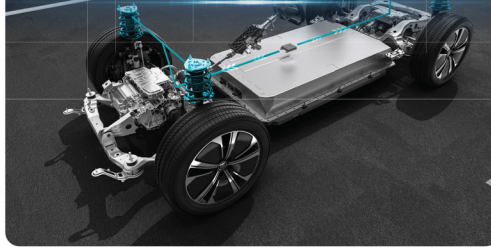

BYD Blade Battery